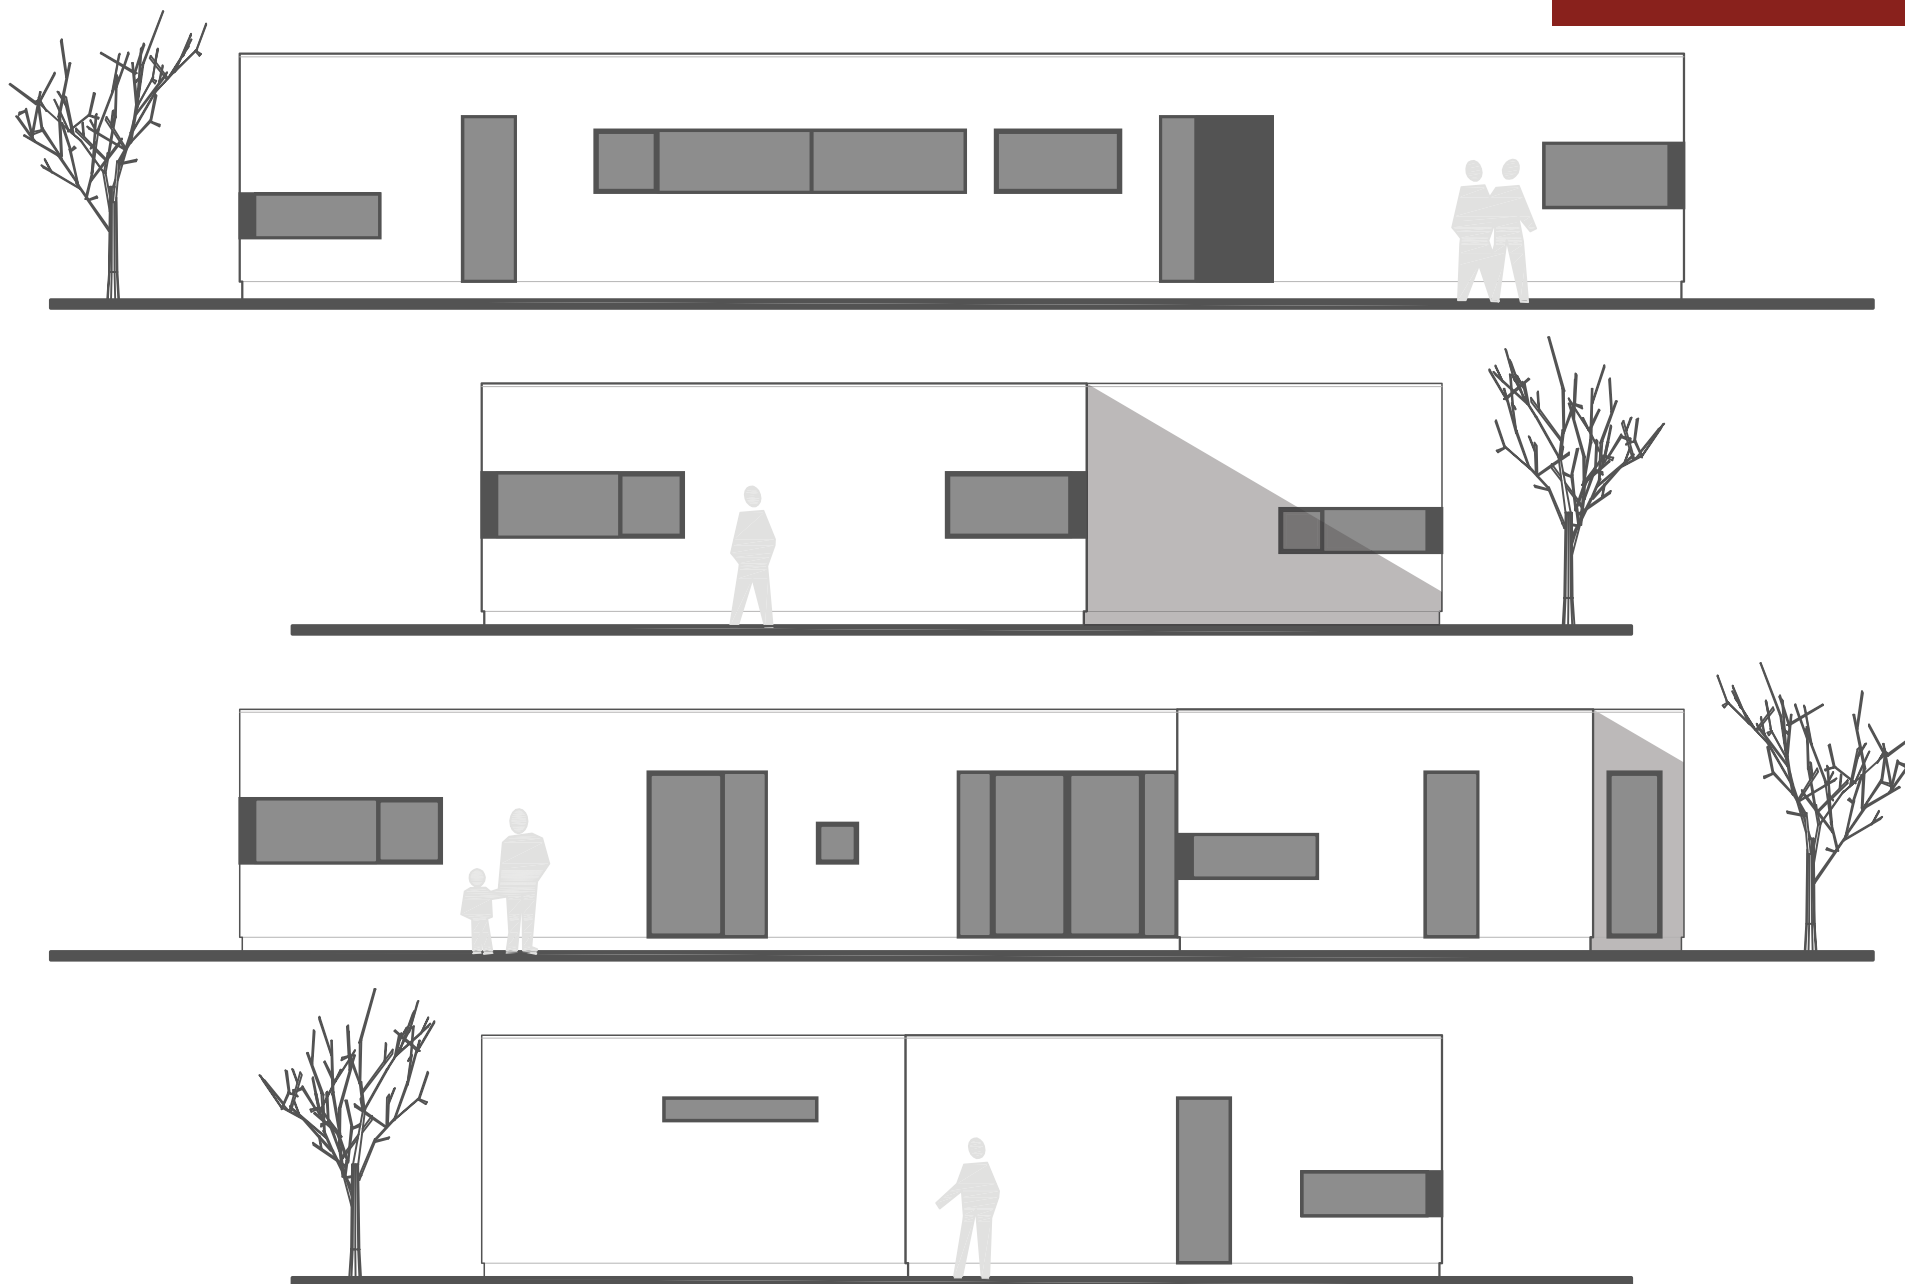

CasaBo type csb5

- 178 m²
- tre værelser
- retvendt model
- 1:100

CasaBo type **csb5** • retvendt model • 1:100