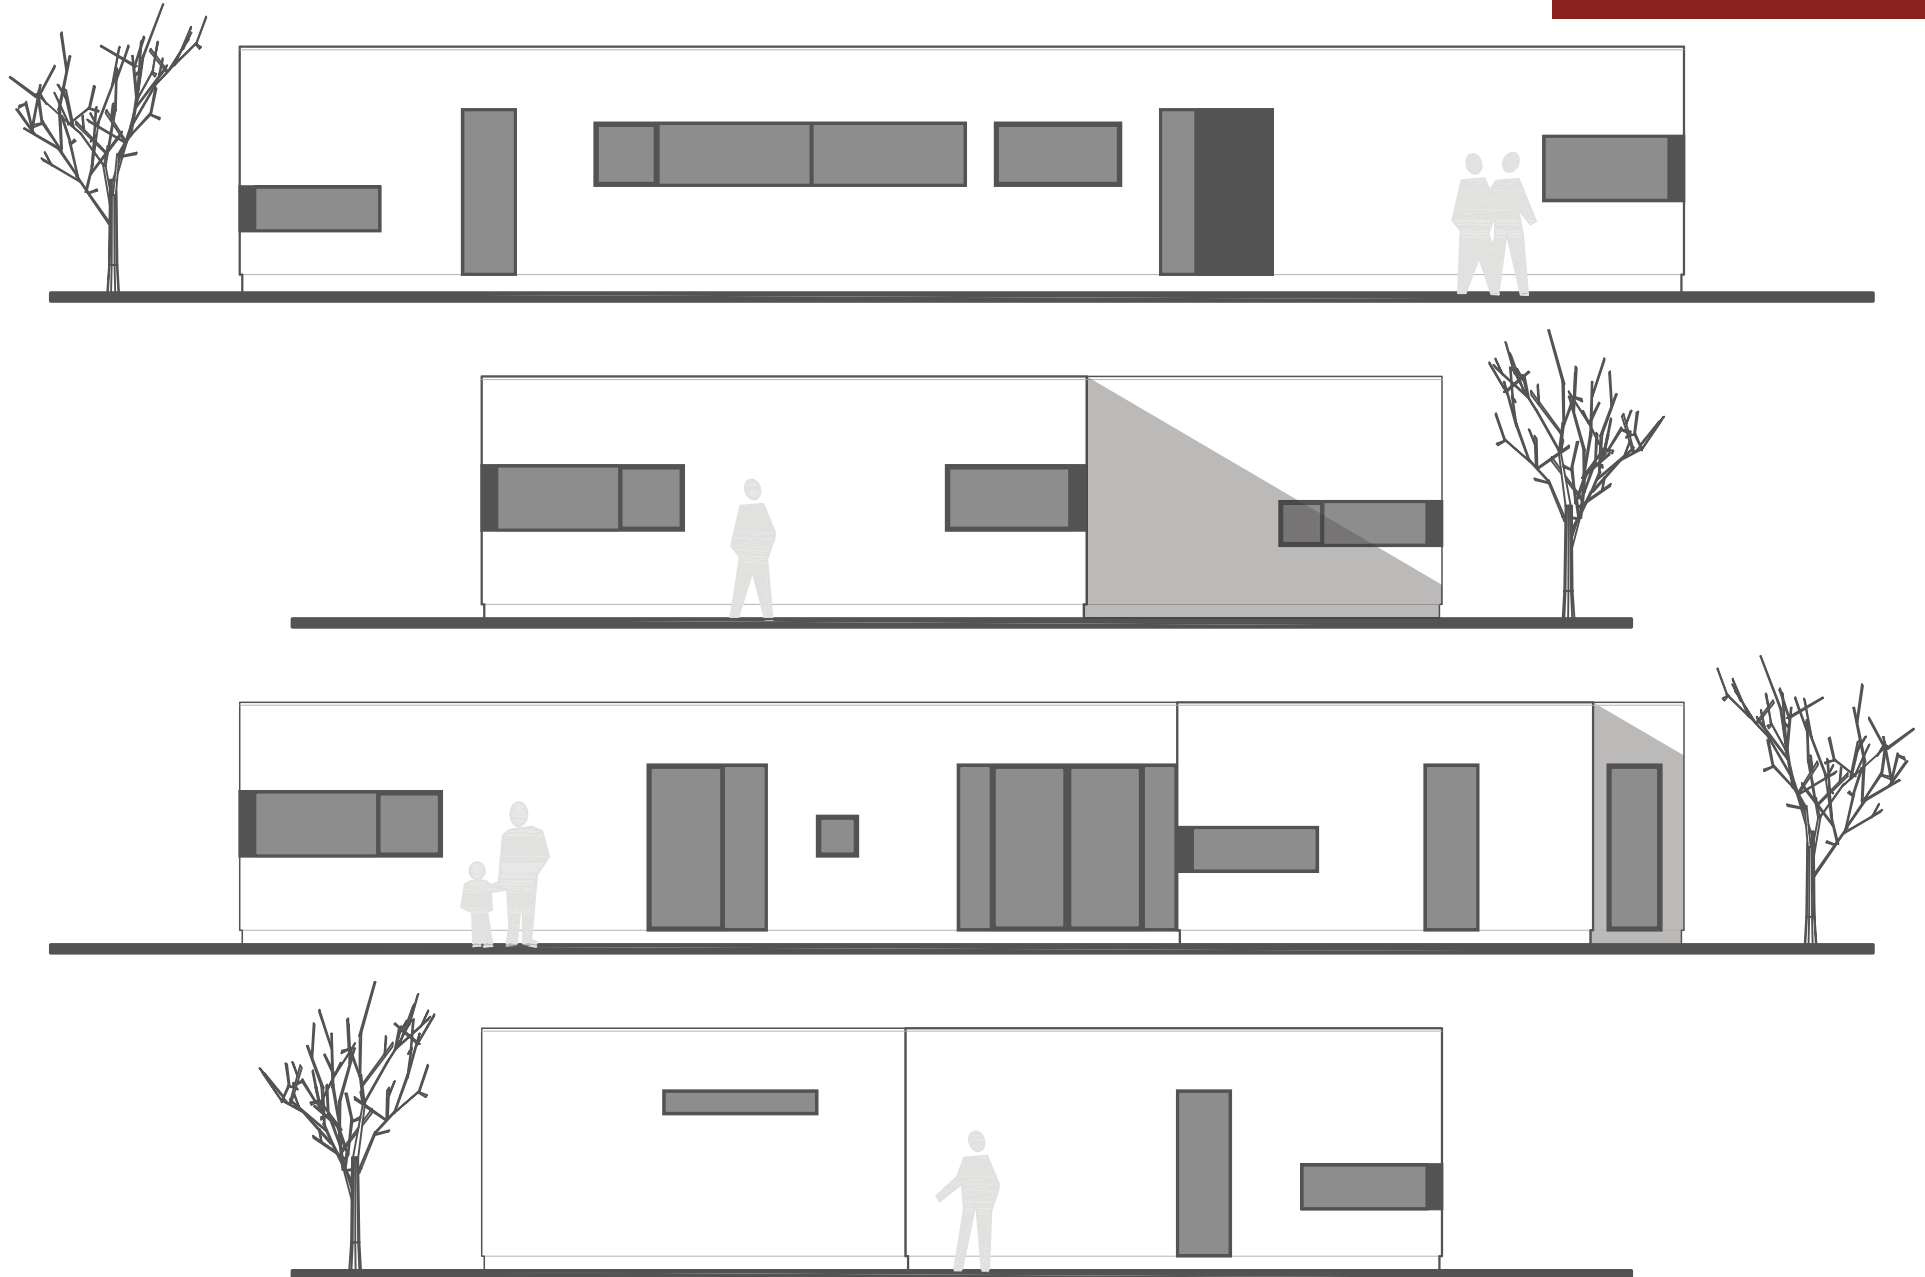

## CasaBo type **csb5**

- 178 m<sup>2</sup>
- to værelser
- retvendt model
- 1:100

CasaBo type **csb5** • retvendt model • 1:100