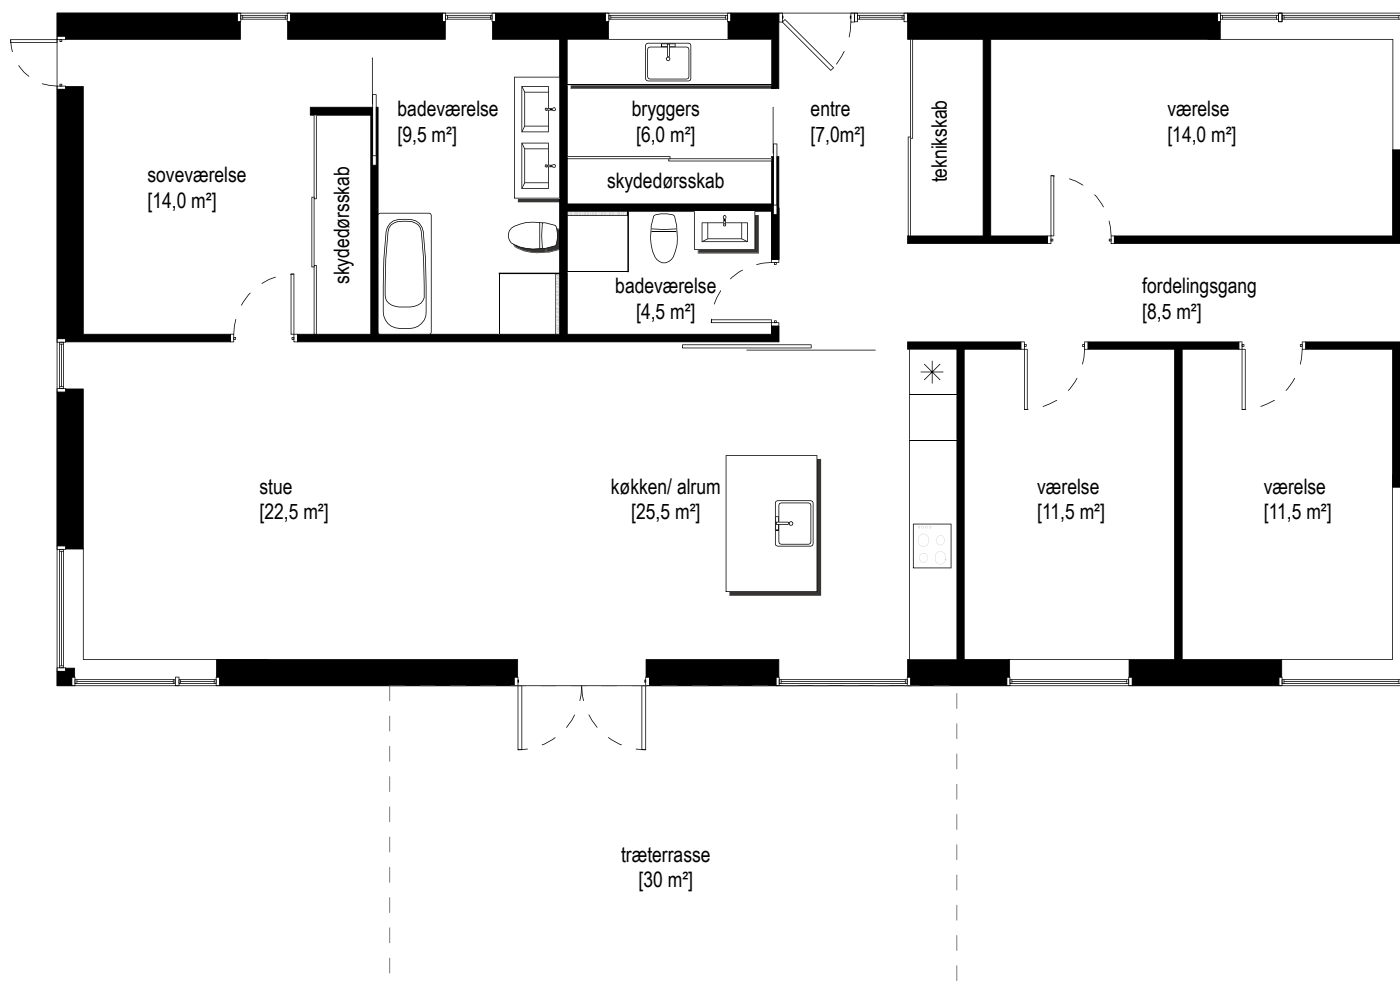

## CasaBo type **csb4**

- 160 m<sup>2</sup>
- tre værelser
- carport
- spejlvendt model
- 1:100

CasaBo type **csb4\_tre værelser** [160 m<sup>2</sup>] • carport • spejlvendt model • 1:100