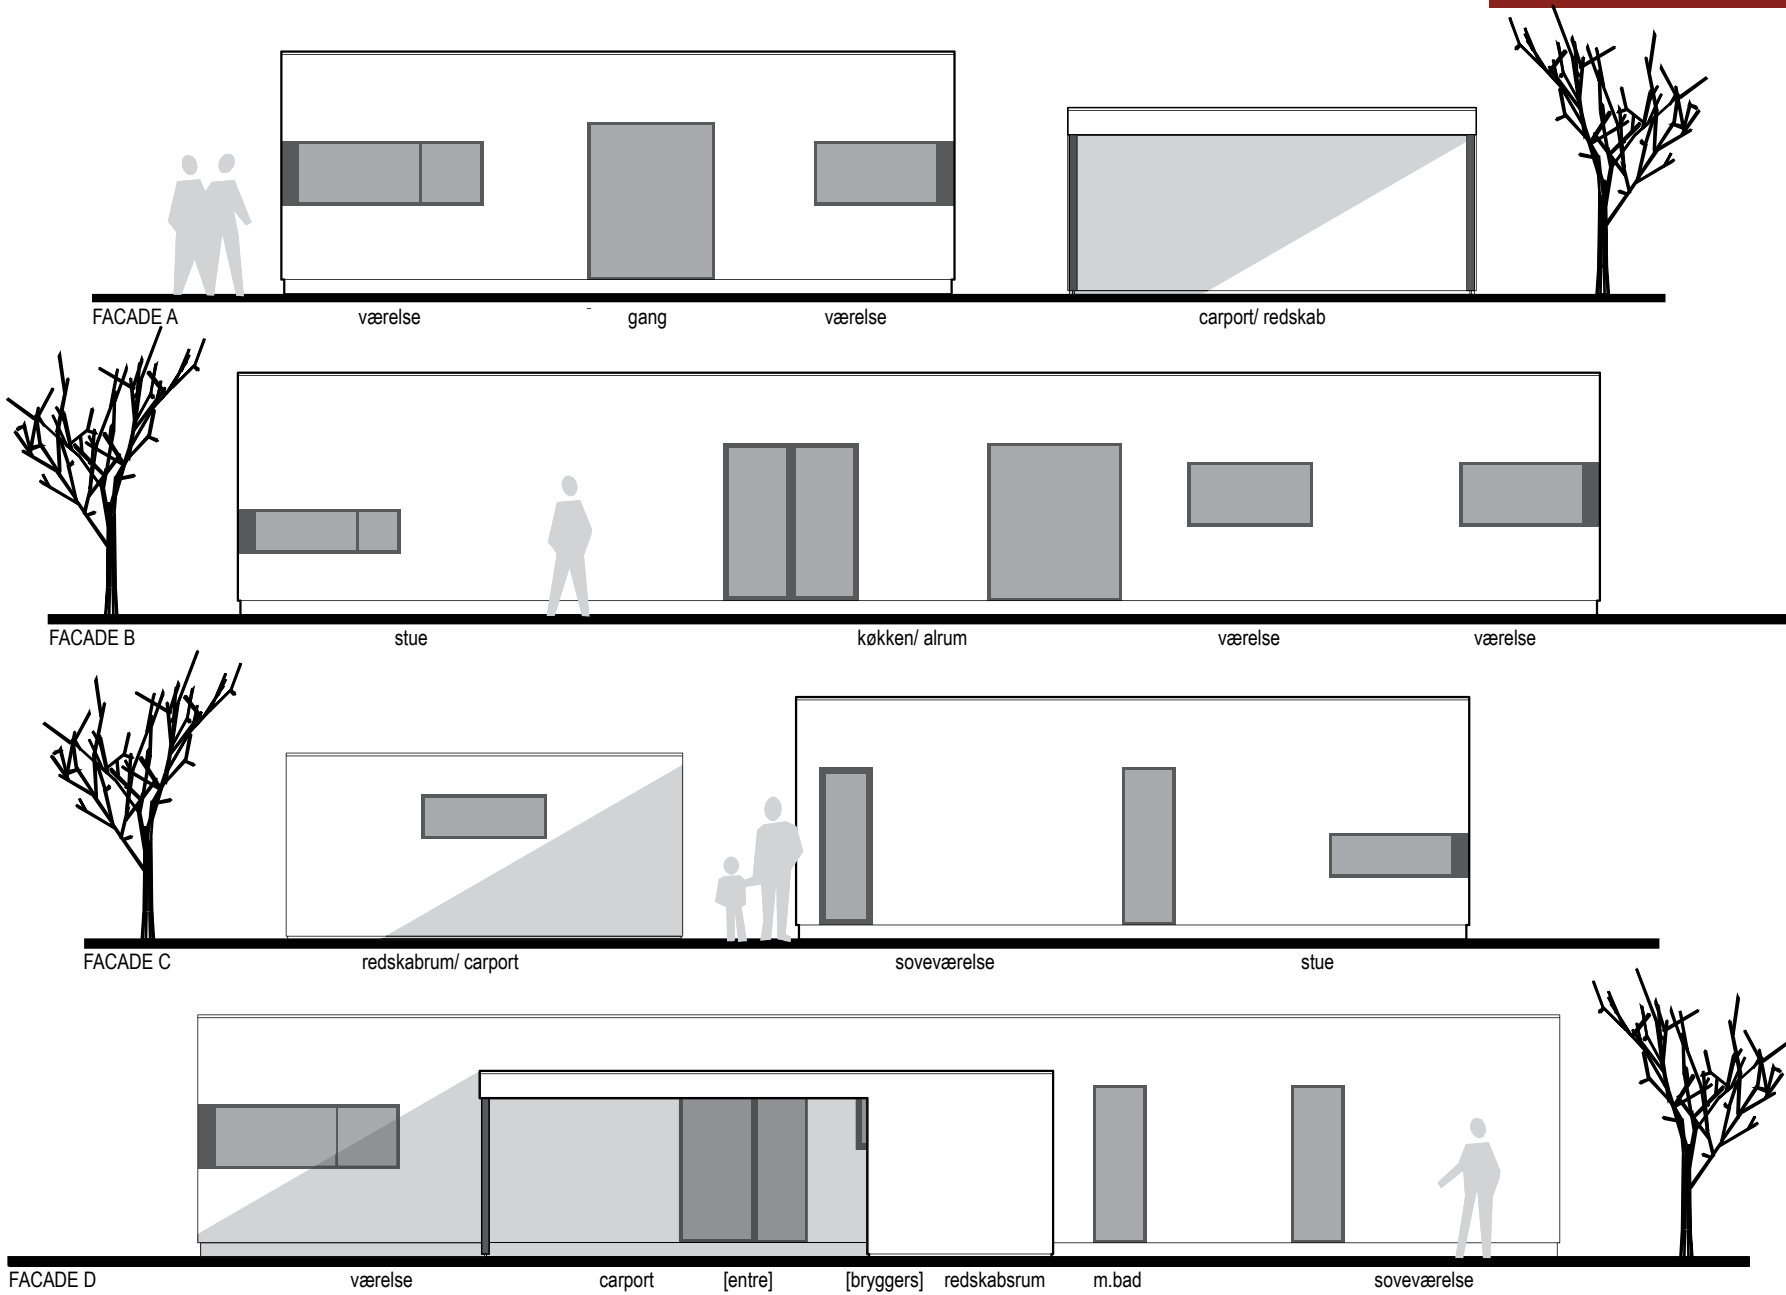

## CasaBo type **csb4**

- 160 m<sup>2</sup>
- tre værelser
- carport
- spejlvendt model
- 1:100

CasaBo type **csb4\_tre værelser** [160 m<sup>2</sup>] • carport • spejlvendt model • 1:100