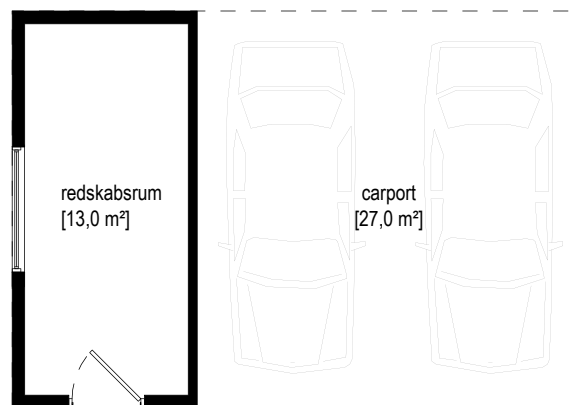

## CasaBo type **csb4**

- 160 m<sup>2</sup>
- tre værelser
- carport
- spejlvendt model
- 1:100

CasaBo type **csb4\_tre værelser** [160 m<sup>2</sup>] • carport • spejlvendt model • 1:100