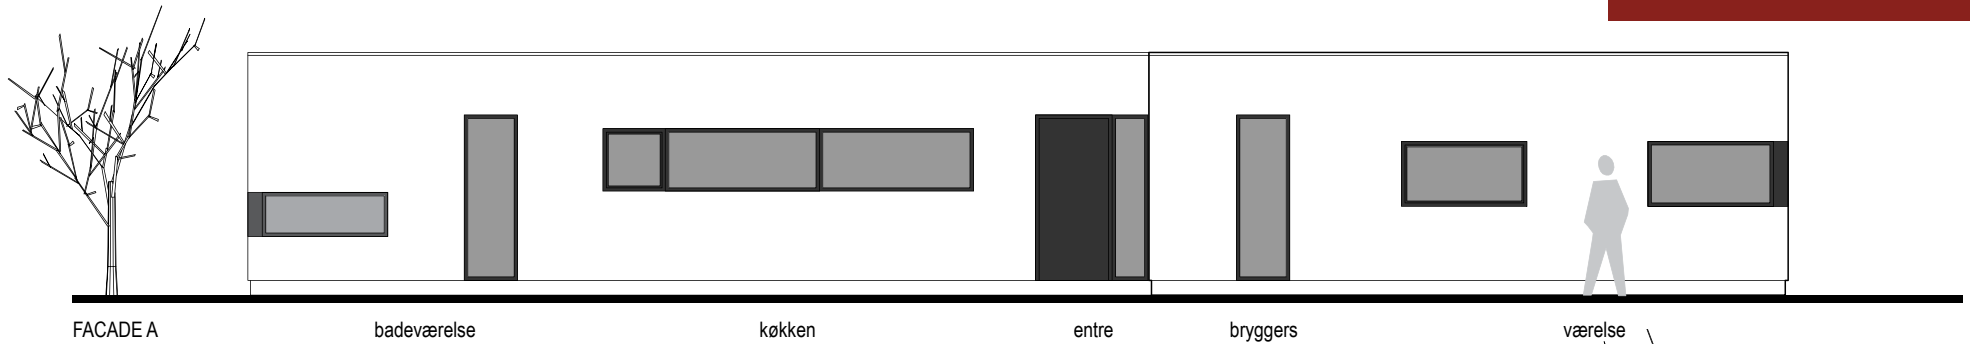

CasaBo type csb3

- 200 m²
- retvendt model
- 1:100

FACADE A

badeværelse

køkken

entre

bryggers

værelse

FACADE B

værelse

gang

værelse

stue

FACADE C

værelse

værelse