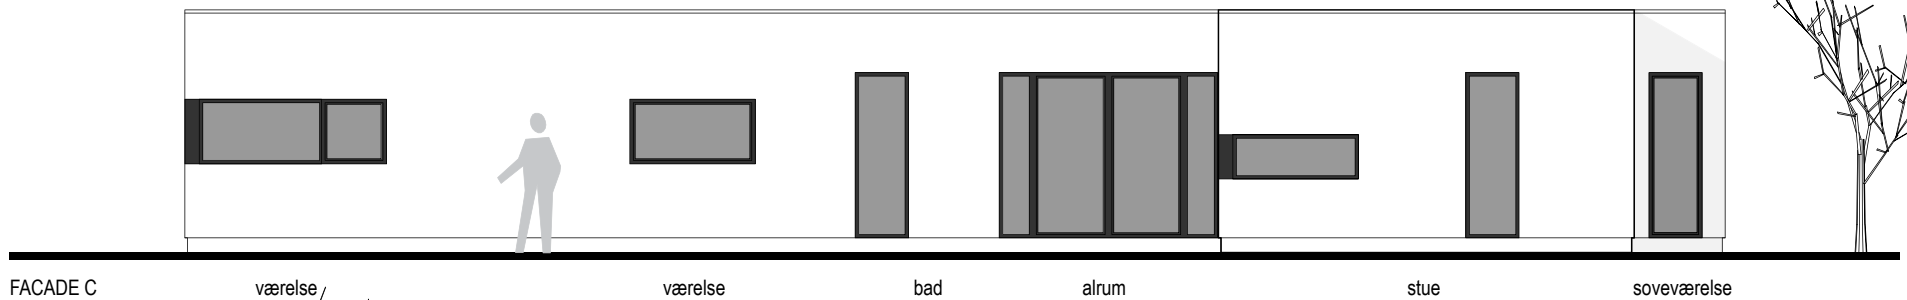

CasaBo type csb3

- 200 m²
- retvendt model
- 1:100

FACADE A

badeværelse

køkken

entre

bryggers

værelse

FACADE B

værelse

gang

værelse

stue

FACADE C

værelse

værelse

bad

alrum

stue

soveværelse

FACADE D

stue

soveværelse

badeværelse