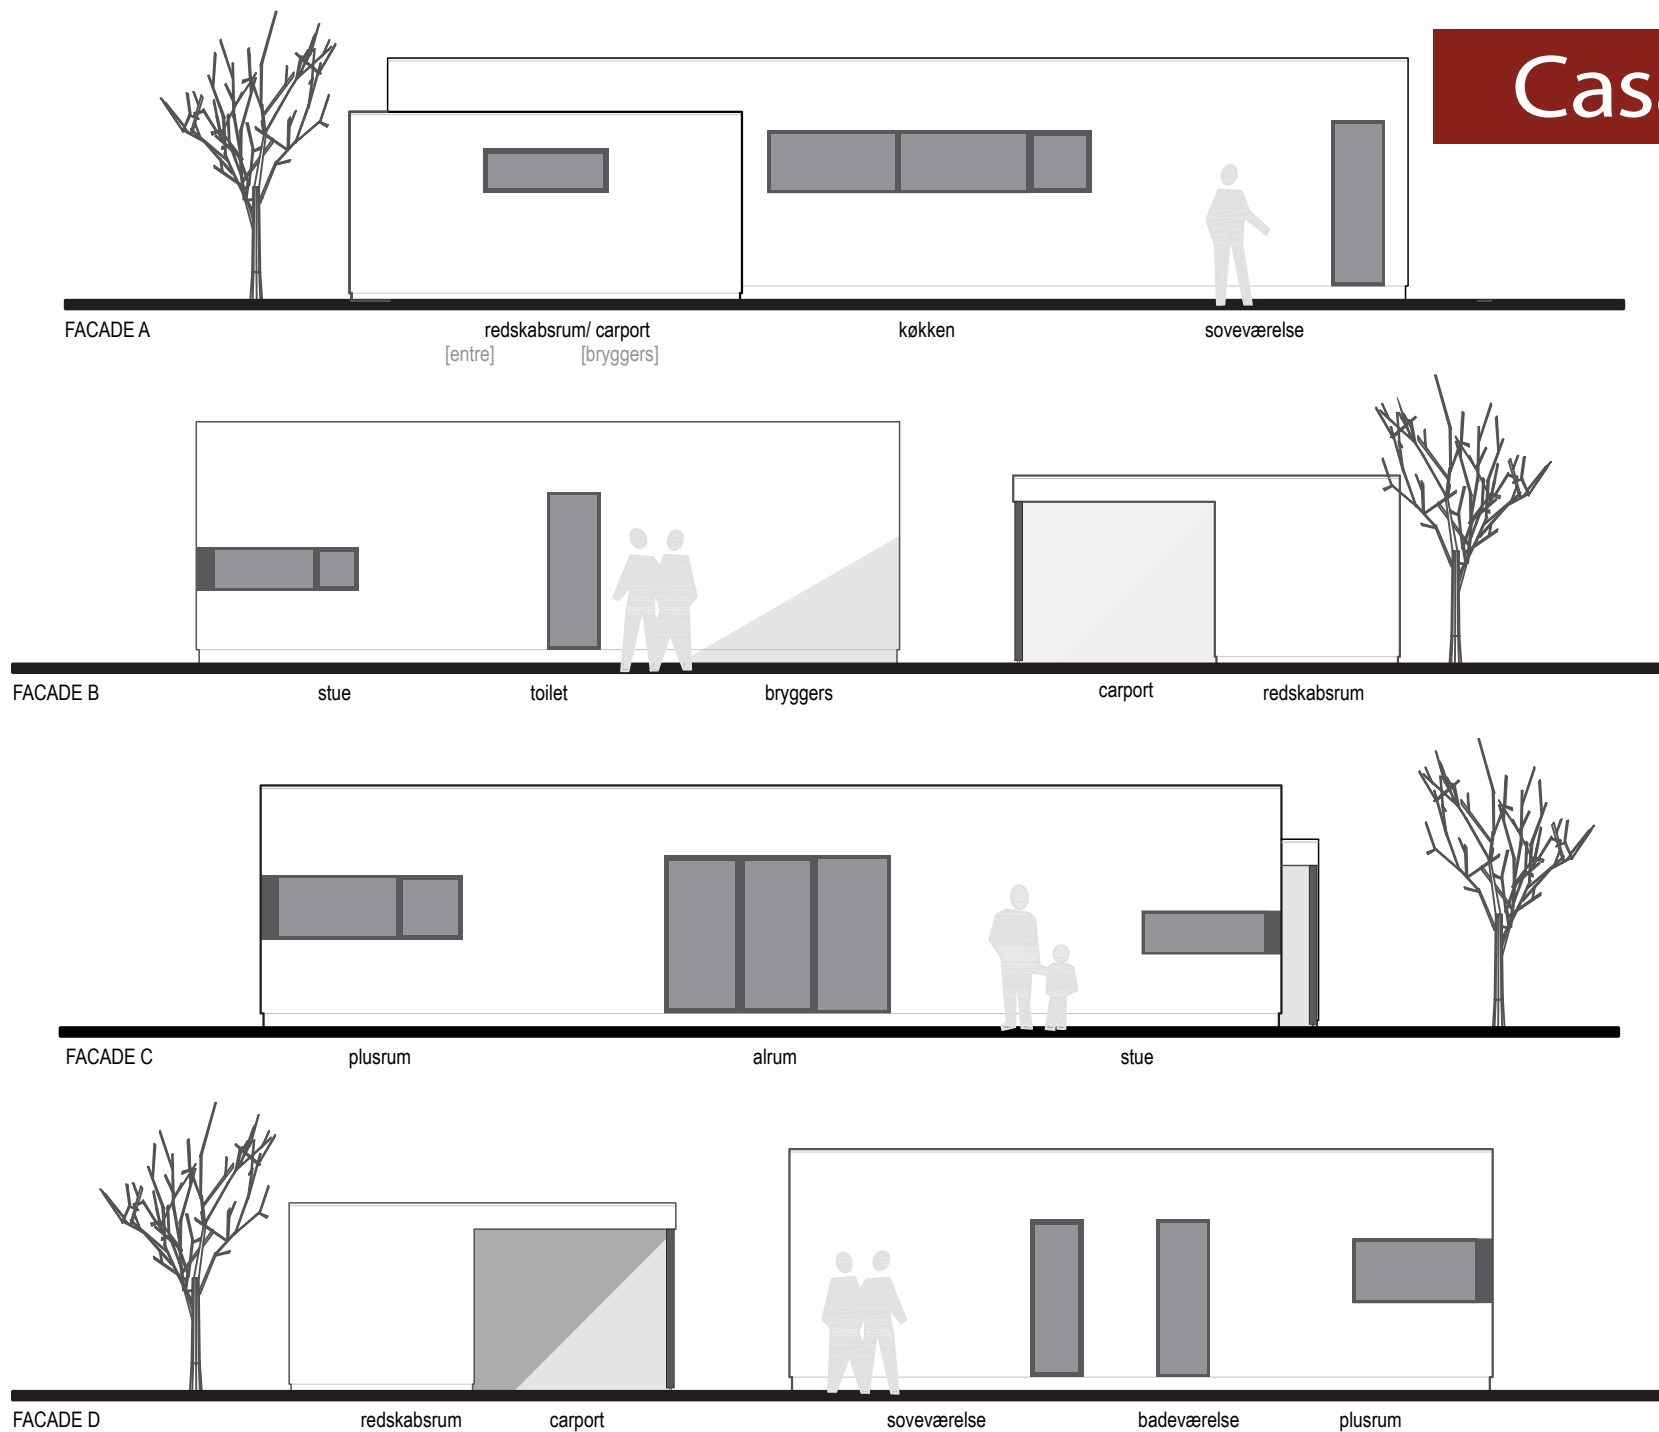

CasaBo type **csb1**

- 126 m²
- carport
- spejlvendt model
- 1:100

CasaBo type csb1 • carport • spejlvendt model • 1:100