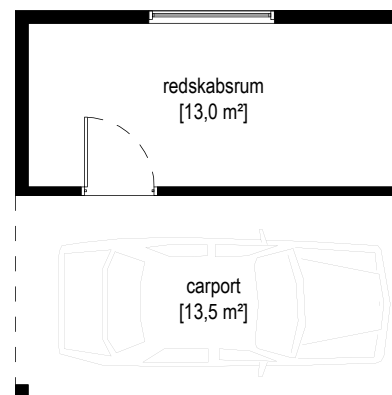

CasaBo type **csb1**

- 126 m²
- carport
- spejlvendt model
- 1:100

CasaBo type csb1 • carport • spejlvendt model • 1:100