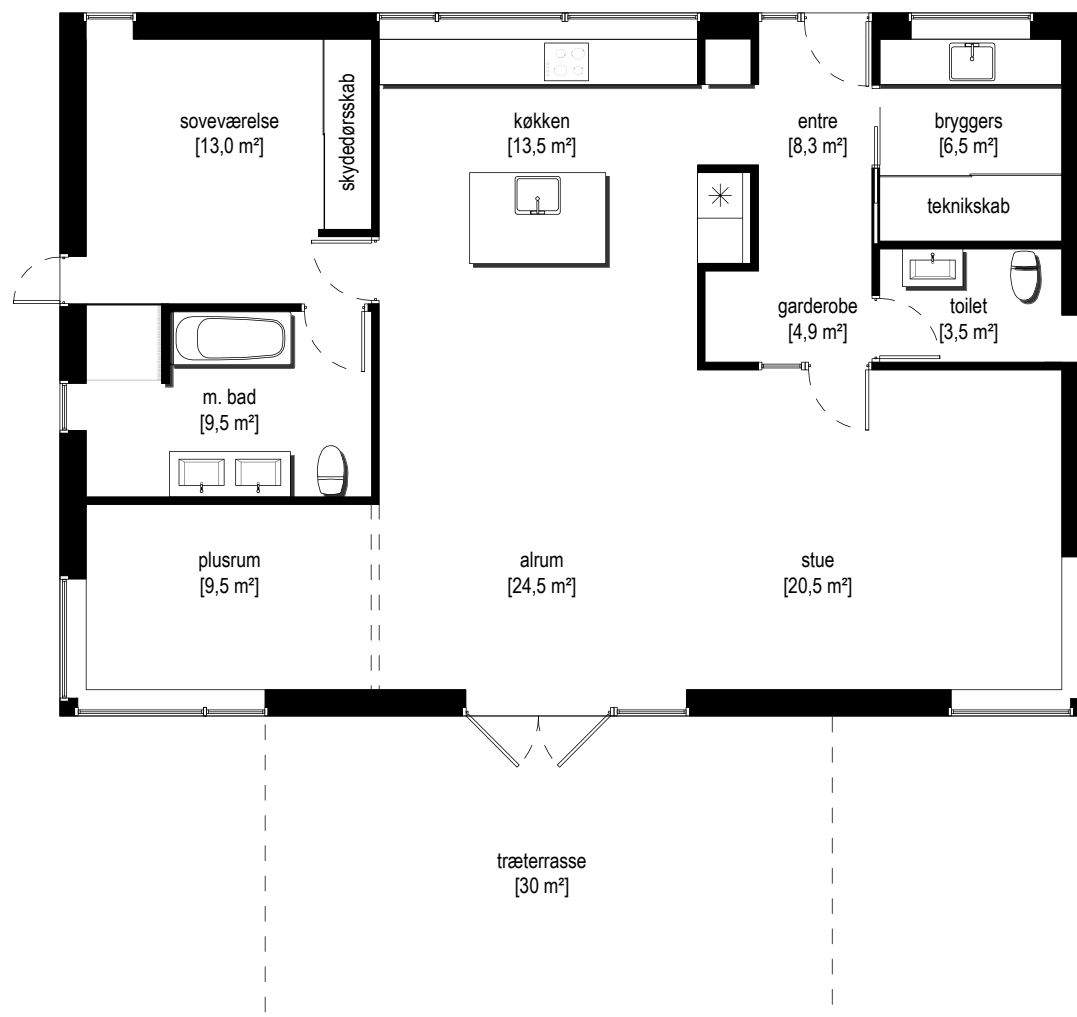

CasaBo type **csb1**

- 126 m²
- carport
- spejlvendt model
- 1:100

CasaBo type csb1 • carport • spejlvendt model • 1:100